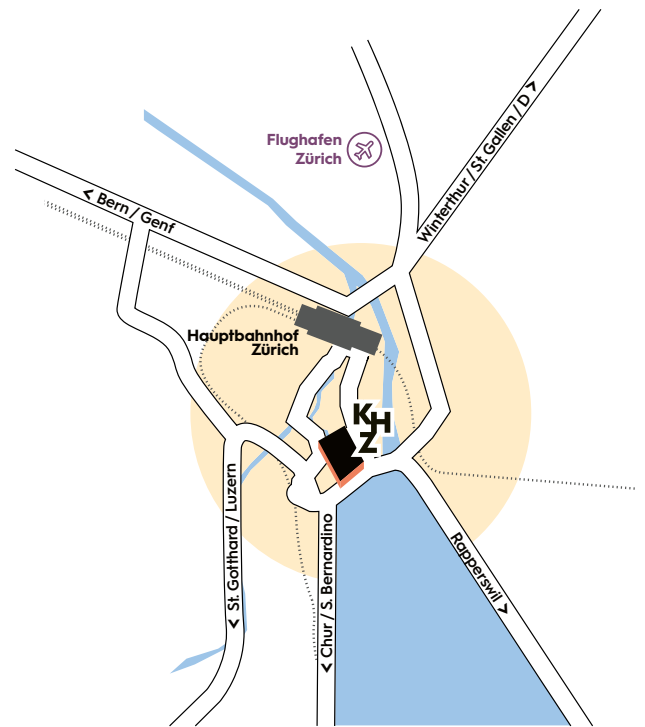

### Zürich Flughafen

- Autobahn Richtung Bern / Basel / St. Gallen / Zürich, am Autobahnkreuz Richtung Zürich-City
- Weiter Richtung Hauptbahnhof / City auf Bahnhofquai, Selnaustrasse und auf Dreikönigstrasse

### Luzern

- Autobahn Richtung Zürich / Zug, am Autobahnkreuz Richtung Zürich-City
- Weiter Richtung Chur / Rapperswil, danach Richtung Zoo / See / Enge
- Links abbiegen auf Bleicherweg / Seestrasse

### Bern/Basel

- Autobahn Richtung Zürich, am Autobahnkreuz Richtung Chur / Luzern / Westring-Zürich bzw. Zürich / Baden
- Weiter Richtung Chur / Rapperswil, danach Richtung Zoo / See / Enge
- Links abbiegen auf Bleicherweg / Seestrasse

### Parkplätze

In unmittelbarer Nähe des Kongresshaus Zürich befinden sich folgende Parkhäuser:

- Parkhaus Park Hyatt Zürich (P1)
- Parkhaus Bleicherweg (P2)

In der Umgebung stehen Ihnen zwei weitere Parkhäuser zur Verfügung: