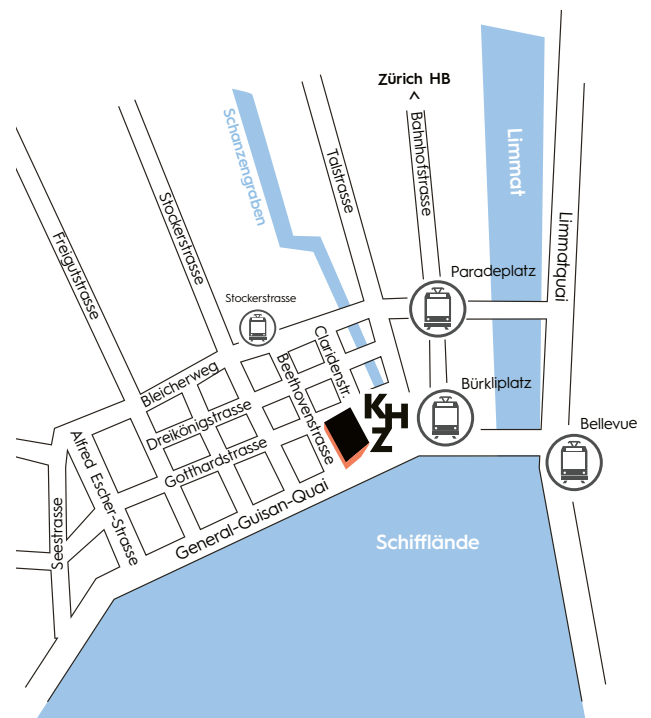

ANFAHRT MIT DEM ÖFFENTLICHEN VERKEHR

Zürich Flughafen

S-Bahn oder IC Richtung Zürich Hauptbahnhof, danach weiter ab «Zürich Hauptbahnhof»

Zürich Hauptbahnhof

• Tram Nr. 7 Richtung Wollishoferplatz
• Tram Nr. 10 oder 13 Richtung Bahnhof Enge / Albisgütli
Bis Stockerstrasse, danach ca. 5 Minuten zu Fuss

• Tram Nr. 11 Richtung Rehalp
Bis Bürkliplatz, danach ca. 4 Minuten zu Fuss

Zürich Enge

• Tram Nr. 7 Richtung Bahnhof Stettbach
• Tram Nr. 10 Richtung Zürich Flughafen
Bis Stockerstrasse, danach ca. 5 Minuten zu Fuss

Zürich Stadelhofen

• Tram Nr. 8 Richtung Hardturm
• Tram Nr. 11 Richtung Auzelg
Bis Bürkliplatz, danach ca. 4 Minuten zu Fuss

Zürich Bellevue

• Tram Nr. 2 Richtung Geissweid
• Tram Nr. 5 Richtung Laubegg
• Tram Nr. 9 Richtung Heuried
• Tram Nr. 11 Richtung Auzelg
Bis Bürkliplatz, danach ca. 4 Minuten zu Fuss

KONGRESSHAUS ZÜRICH

KONTAKTIEREN SIE UNS

Kongresshaus Zürich AG
Zurich Convention Center Ltd.

Gotthardstrasse 5
8002 Zürich
Schweiz

CONSULTING@KONGRESSHAUS.CH

T. +41 44 206 36 20

Seit 2019 zertifiziert Klimaneutral,
inkl. Gastronomie