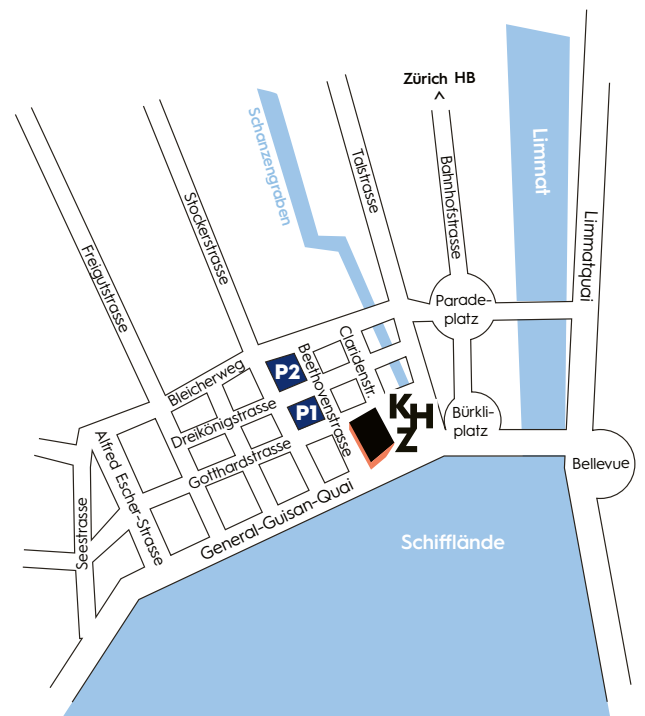

Parkplätze

In unmittelbarer Nähe des Kongresshaus Zürich befinden sich folgende Parkhäuser:

- Parkhaus Park Hyatt Zürich (P1)
- Parkhaus Bleicherweg (P2)

In der Umgebung stehen Ihnen zwei weitere Parkhäuser zur Verfügung:

- Parkhaus Hohe Promenade (Nähe Bellevue)
- Parkhaus Opéra (Nähe Bellevue)