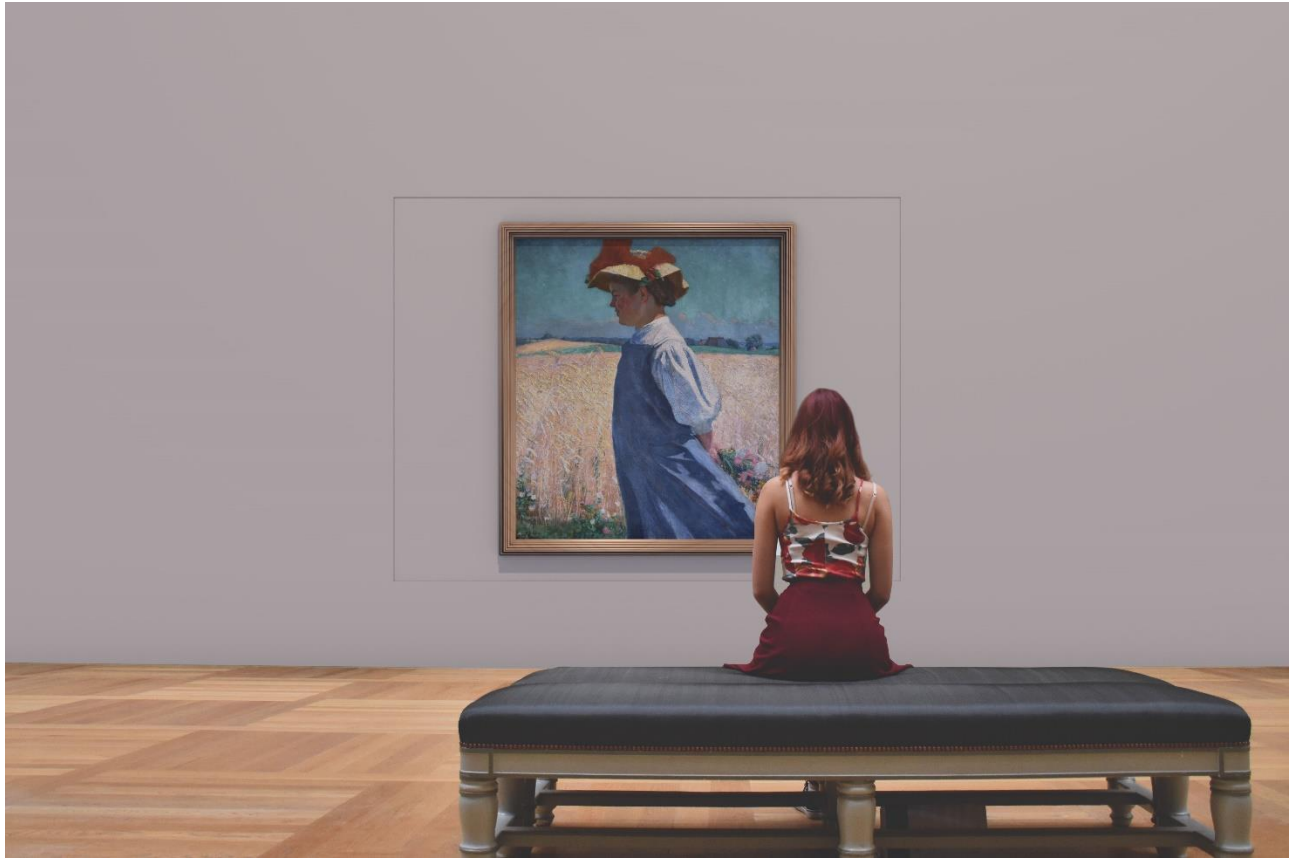

CAMENA

CAMENA

Das Betrachten eines originalen Kunstwerks ist ein einzigartiges Erlebnis, das Emotionen und Gedanken weckt, die mit medialen Präsentationen nicht zu vergleichen sind.

Mit CAMENA können einzigartige Kunstwerke einem breiten Publikum zugänglich gemacht werden. CAMENA revolutioniert die Art und Weise, wie, wo und von wem visuelle Kunst gehandhabt und präsentiert wird - in der Museumswelt, im kommerziellen Bereich des Kunsthandels oder bei Kunstliebhabern aller Genres und Sammlern. CAMENA bietet eine kompakte und sichere Speicherung Ihrer Kunstwerke und gleichzeitig eine automatische und absolut "kunstgerechte" Präsentation.

Looking at an original work of art is a unique experience that arouses emotions and thoughts that cannot be compared to media presentations.

With CAMENA, unique works of art can be made accessible to a wide audience. CAMENA revolutionises the way in which, where and by whom visual art is handled and presented - in the museum world, in the commercial sector of the art trade or by art lovers of all genres and collectors.

CAMENA offers a compact and secure storage of your works of art and at the same time an automatic and absolutely "art-friendly" presentation.

www.camena.art