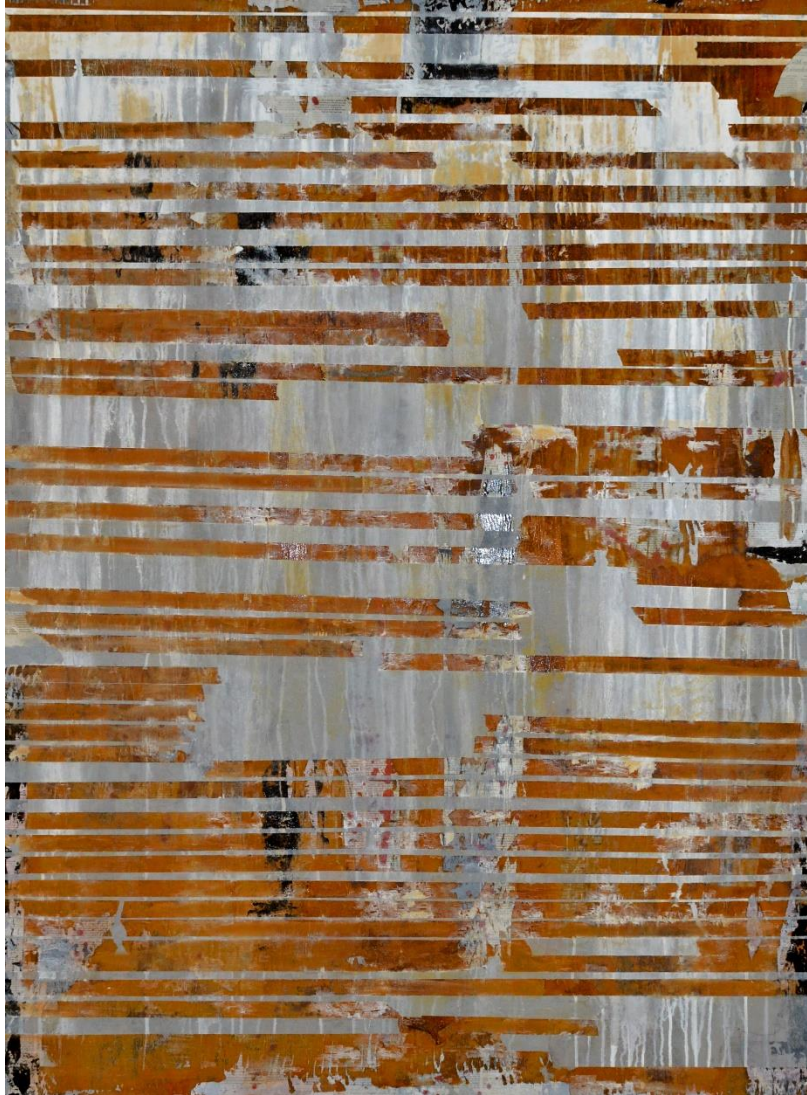

Maria Misselbrook: Fences
Technique mixte rouille bitume marouflage, 160 x 120 cm, 2020

Parcus Gallery

Robert L Parcus, Aistersheim 1, 4676 Aistersheim, Austria
+43 676 750 6663 / www.parcusgallery.com